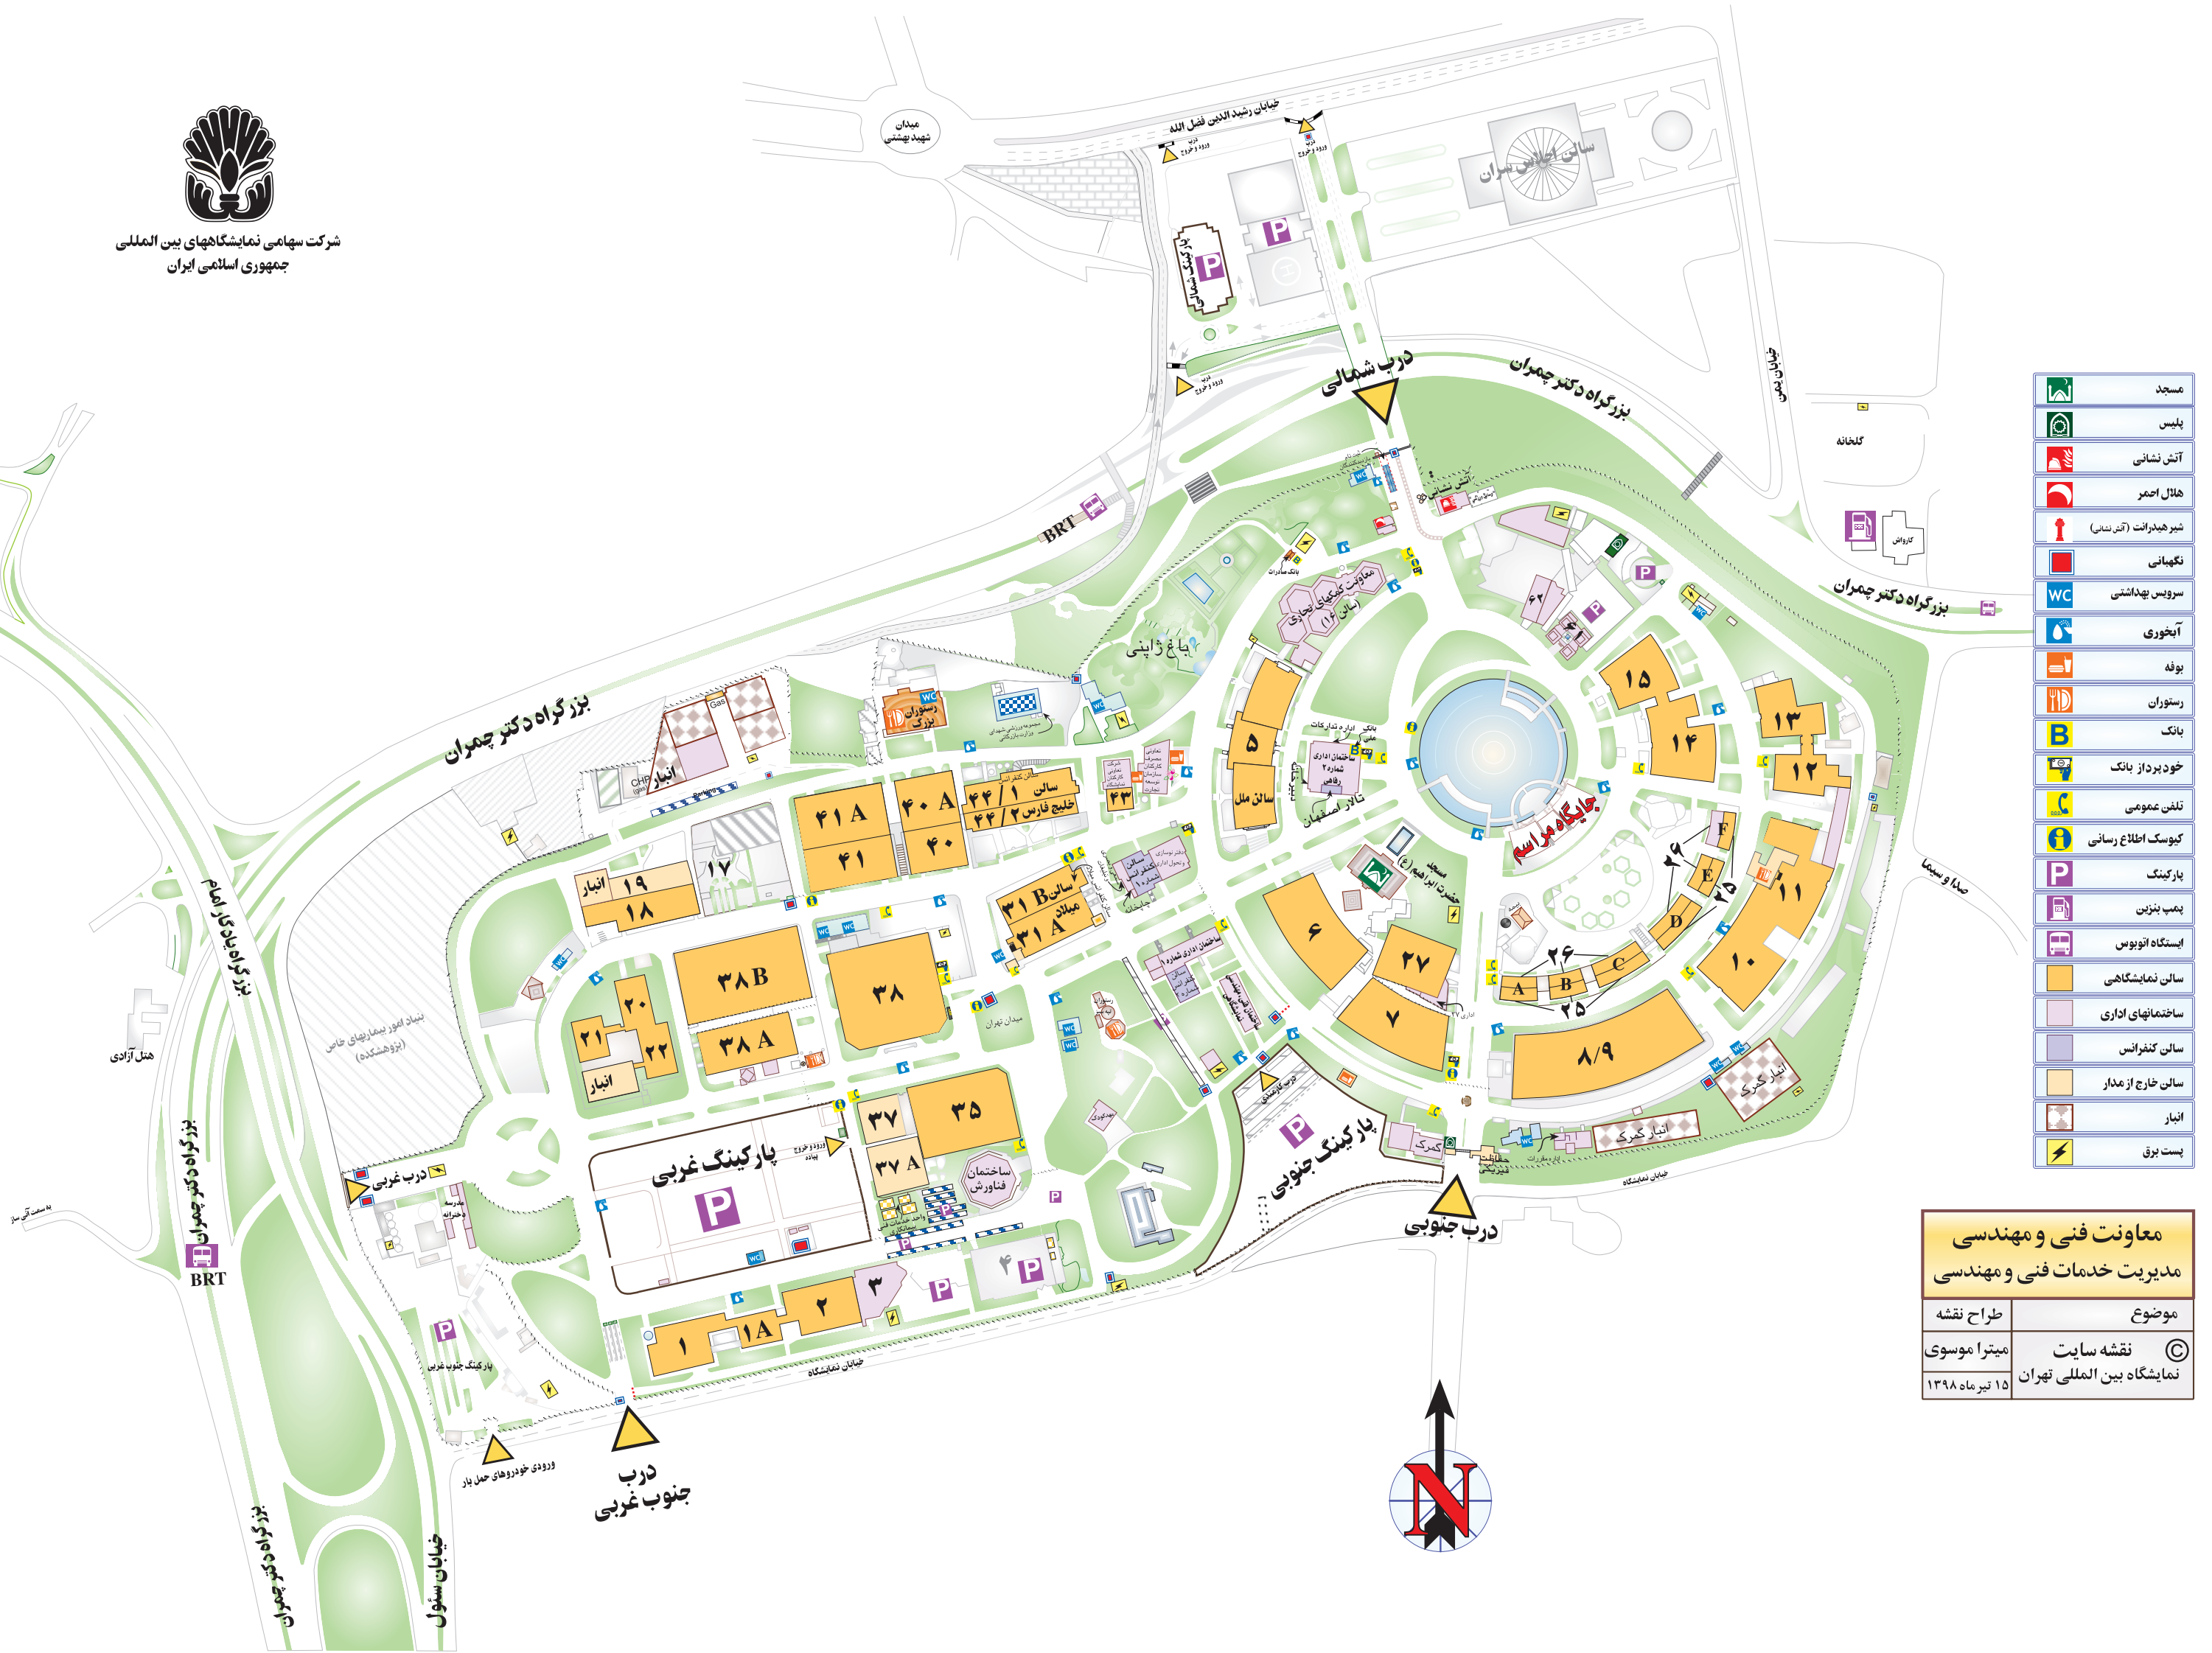

شرکت سهامی نمایشگاه‌های بین‌المللی
جمهوری اسلامی ایران

- مسجد
- پلیس
- آتش نشانی
- هلال احمر
- شیر هیدرانت (آتش نشانی)
- نگهبانی
- سرویس بهداشتی
- آبخوری
- بوفه
- رستوران
- بانک
- خودپرداز بانک
- تلفن عمومی
- کیوسک اطلاع رسانی
- پارکینگ
- پمپ بنزین
- ایستگاه اتوبوس
- سالن نمایشگاهی
- ساختمانهای اداری
- سالن کنفرانس
- سالن خارج از مدار
- انبار
- پست برق

معاونت فنی و مهندسی	
مدیریت خدمات فنی و مهندسی	
طراح نقشه	موضوع
میترا موسوی	نقشه سایت
۱۵ تیر ماه ۱۳۹۸	نمایشگاه بین‌المللی تهران